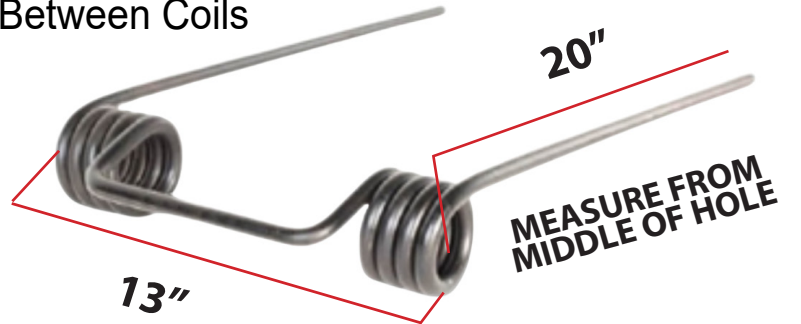

DISC BLADES

**Discs
Rollable**
Long Wearing
Abrasion Resistant
AR-1 Chrome Boron Steel

JOHN DEERE TINE

JOHN DEERE 4 WRAP TINE

20" Long, 13" Wide
7.75" Between Coils

PART# TTIJD7
Replaces John Deere
PART# N236516

\$ 29

SEEDER DISC

15" SEED OPENER

- 15" Diameter
- Single 204 Bearing
- Fits: Deere Max Emerge, Deere 1700 Series, Kinzie 2000/3000 HD
- OEM: AA53860 GA8324

\$ 30

TINES

| PART# | DESCRIPTION | PRICE |
|---------|----------------------|----------|
| TTIJD1C | JD 3 Wrap Free Swing | \$ 10.00 |
| TTIJD3 | JD 3 Wrap Rigid | \$ 8.00 |
| TTIJD4 | JD 4 Wrap | \$ 10.00 |
| TTIK3 | Kent 3 Wrap | \$ 10.00 |
| TTIKS2 | Krause3 Wrap Heavy | \$ 13.00 |
| TTIN2 | Noble 2 Wrap | \$ 9.00 |
| TTIN3 | Noble 3 Wrap | \$ 8.00 |
| TTIN3L | Noble 3 Wrap Long | \$ 11.00 |